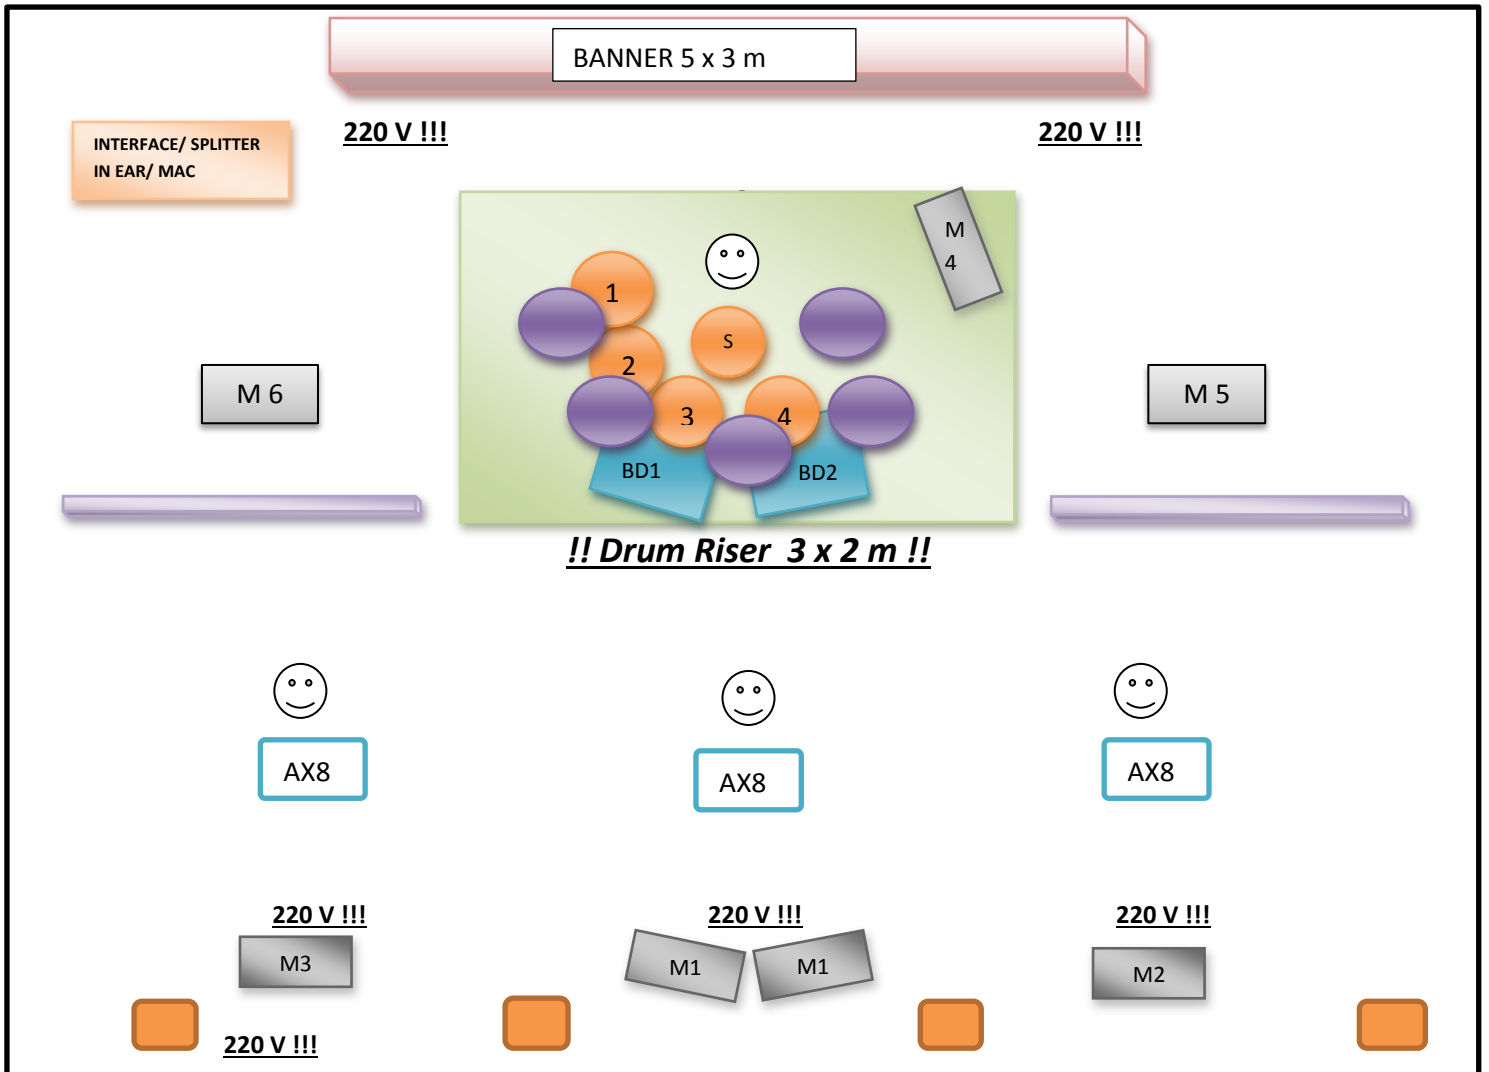

METAKILLA - Stagerider 2017

 = FLAMMENPROJEKTOR "VESUVIO" 4 Stück s.o. (Beschreibung im Beiblatt).

**METAKILLA spielen nur über ihre eigene Backline (s.o.)
Eine Mitbenutzung des Metakilla Drums ist **NICHT** möglich !!!!**

1.1. Vorhandenes/Eigenes Equipment: (Nur für Metakilla !)

- 2 x **BASSDRUMS** - Audix D 6 (eigebaut)
- 1 x **SNARE** - Shure SM 57 (eig. Halterung / Clap)
- 4 x **TOM TOM** – 2x Audix D4 und 2 x Kondens.Clip Mikros (eig.Stativ /Halterung)
- 1 x **LEADVOX** - Shure Super 55 Deluxe (eig. Stativ)
- 2 x **BACKVOX** - T-Bone 55 Deluxe (eig.Stativ)
- 3 x **AX 8 GUITAR/BASS PRE-AMP/FX** – über DI – OUT
-

IN EAR MONITORING:

- In Ear Rack mit 16 passiven Splitterkanälen, MOTU Interface´s, Sendern. Macbook etc.
- 1 Stagebox 16 Kanal, 10 m. Länge (geht von Drum Bühne zu Splitter im In Ear Rack!)
- 1 Multicore 16 Kanal mit Neutrik XLR male, 5 m. Länge (Von Splitter direkt zur Stagebox PA)

ANWEISUNG:

- **WENIG ROTES LICHT WÄHREND DER SHOW !**
- **NEBEL NUR MINIMAL FÜR LIGHTS !**
- **VORRICHTUNG FÜR BANDLOGO HINTER DRUM 5x3m**
- **KEIN WERBEBANNER AUF/HINTER DER BÜHNE,** (mit Veranstalter vertraglich abgesprochen)